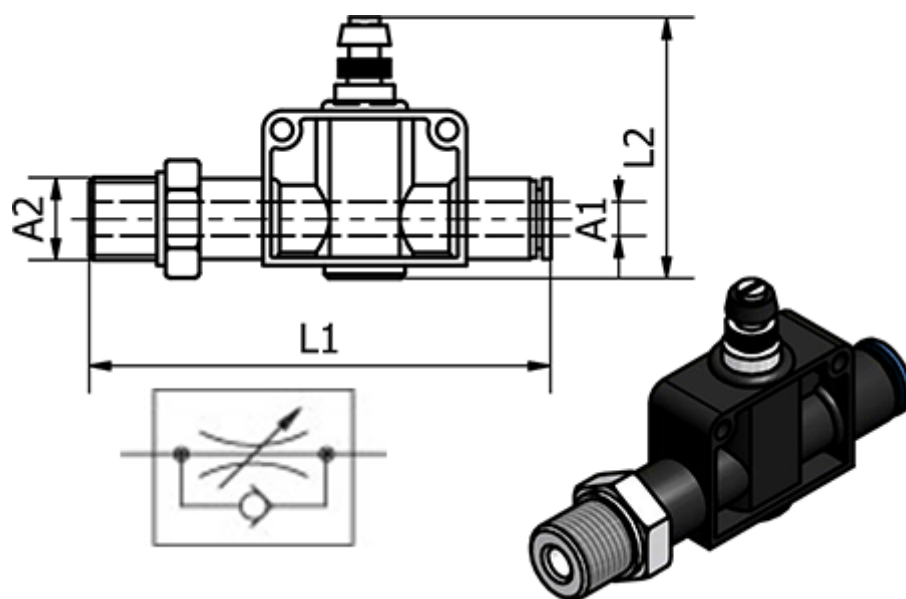

Varenummer: 58618301210
Beskrivelse: Drøvlekontraventil 183.01210, Ø10 - G 1/2"
Push-in/Gevind

Mål

Gevind A2	= G 1/2"
L1	= 75.900000000000006
L2	= 50.8
Udvendig slangediameter A1	= 10